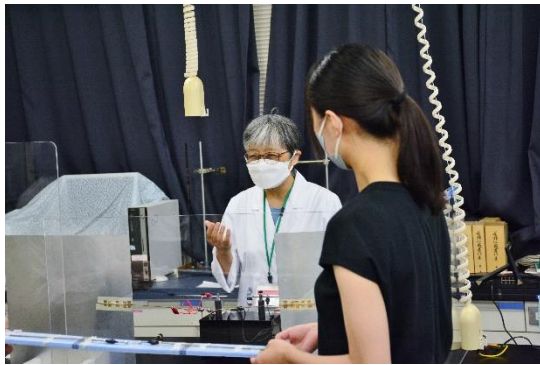

PRESS RELEASE

最先端科学に触れる体験の場を女子高校生に提供 日本女子大学が「理学部サマースクール 2024」を開催 理学部を持つ唯一の私立女子大学として多彩な6講座を用意

日本女子大学（東京都文京区、学長：篠原 聡子）は、8月7日（水）、8日（木）、9日（金）の3日間にわたって「理学部サマースクール 2024」を開催します。2004年より開催している本イベントは、これまでに1,100名を超える女子高校生に科学の面白さを伝えてきました。対面で行われる講座では、本学の理学部が有する充実した実験設備が使えるほか、遠方からも参加可能なオンライン講座も実施します。

本学の特長でもある各教員による丁寧な指導は、過去の参加者からも好評をいただいております。数学や理科が少し苦手という方も安心してご参加いただけます。

昨年開催した理学部サマースクールの様子

■理学部サマースクール 2024 概要

実施日	8月7日（水）、8日（木）、9日（金）
参加資格	女子高校生
参加費	無料（1人2講座まで参加可能）
申込期間	6月24日（月）～7月11日（木）12:30まで ※定員に達した場合は後日抽選を行います

PRESS RELEASE

■各講座内容

開催日	プログラム名	担当教員	時間／方式	定員
8月7日	1888年にタイムスリップ?! ヘルツの実験と宇宙からの電波	奥村幸子 教授 (数物情報科学科)	13:00-16:00 対面	10名
8月7～8日 (2日連続)	ヒト培養細胞への遺伝子導入	和賀祥 教授 (化学生命科学科)	13:00-16:00 対面	16名
8月8日	凶形を足したり引いたりねじったり	藤田玄 准教授 (数物情報科学科)	13:00-16:00 対面	20名
8月8&9日 (両日同内容)	皮膚の働きと化粧品の化学	市川さおり 講師 (化学生命科学科)	13:00-15:00 オンライン	なし
8月9日	鳥のことば：音声分析で探ってみよう	藤原宏子 准教授 (化学生命科学科)	13:00-16:00 対面/オンライン	対面は 10名
8月9日	モノを数えよう～不思議な数と式の話～	杉山倫 講師 (数物情報科学科)	13:00-14:30 対面/オンライン	対面は 25名